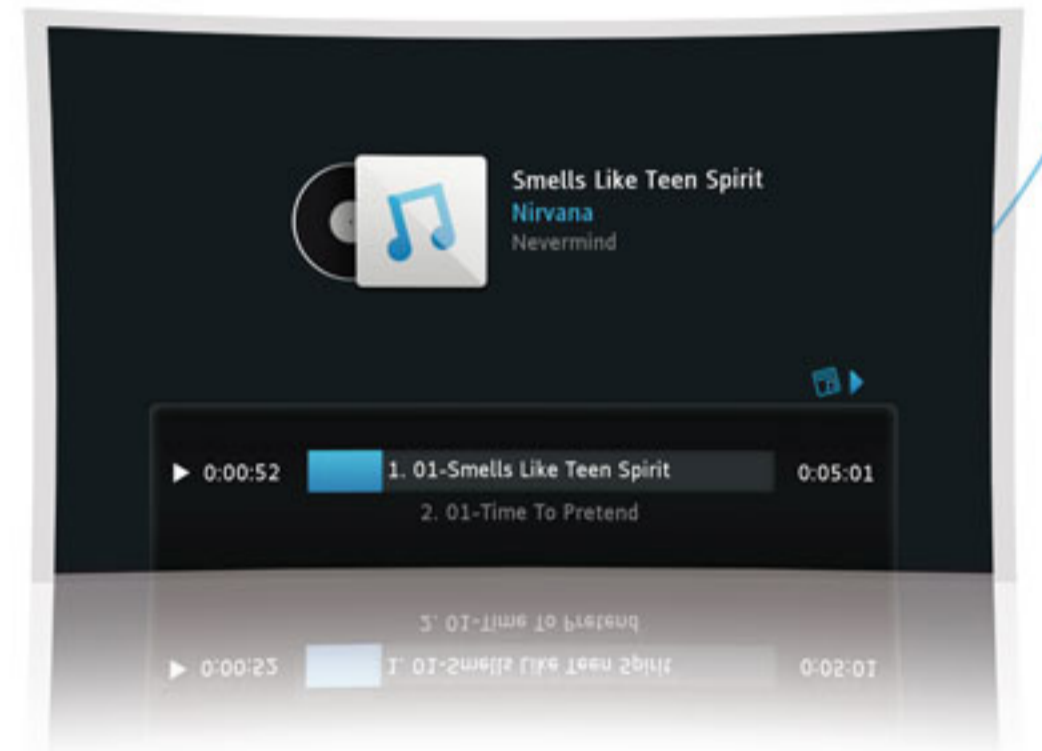

TNT HD Enregistreur numérique à disque dur
Vidéo HD, musique, photo Services Web Wifi

wyplayer™

Bien plus qu'un disque dur multimédia

TV numérique HD

Recevez les 18 chaînes gratuites de la TNT y compris les chaînes diffusées en HD

Enregistrez un programme et regardez-en un autre en même temps

Faites une pause sur le live en appuyant sur une seule touche de votre télécommande

Exportez vos enregistrements sur disque dur externe ou clef USB

Une expérience multimédia unique !

Un lecteur multimédia HD complet (vidéo, photo, audio)

Un jukebox audio révolutionnaire (édition de playlist)

La passerelle idéale entre votre TV et votre PC ou NAS

Une ouverture sur le monde d'Internet !